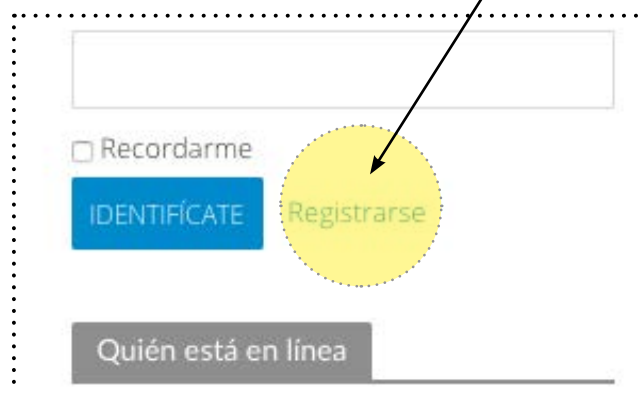

Acceso a las actividades realizadas por la uava como jornadas, estudios abiertos, etc.

The form is on a yellow background. It has a 'Acceder' button at the top. Below it are two input fields: 'Nombre de usuario' and 'Contraseña'. There is a checkbox for 'Recordarme'. At the bottom of the form are two buttons: 'IDENTIFICATE' and 'Registrarse'. The 'Registrarse' button is circled in yellow.

Quién está en línea

No hay usuarios activos

Para acceder al modo usuario de la web habrá que registrarse con un perfil personal. Para acceder a dicha sección habrá que pinchar en el enlace correspondiente situado en la portada de la página web.